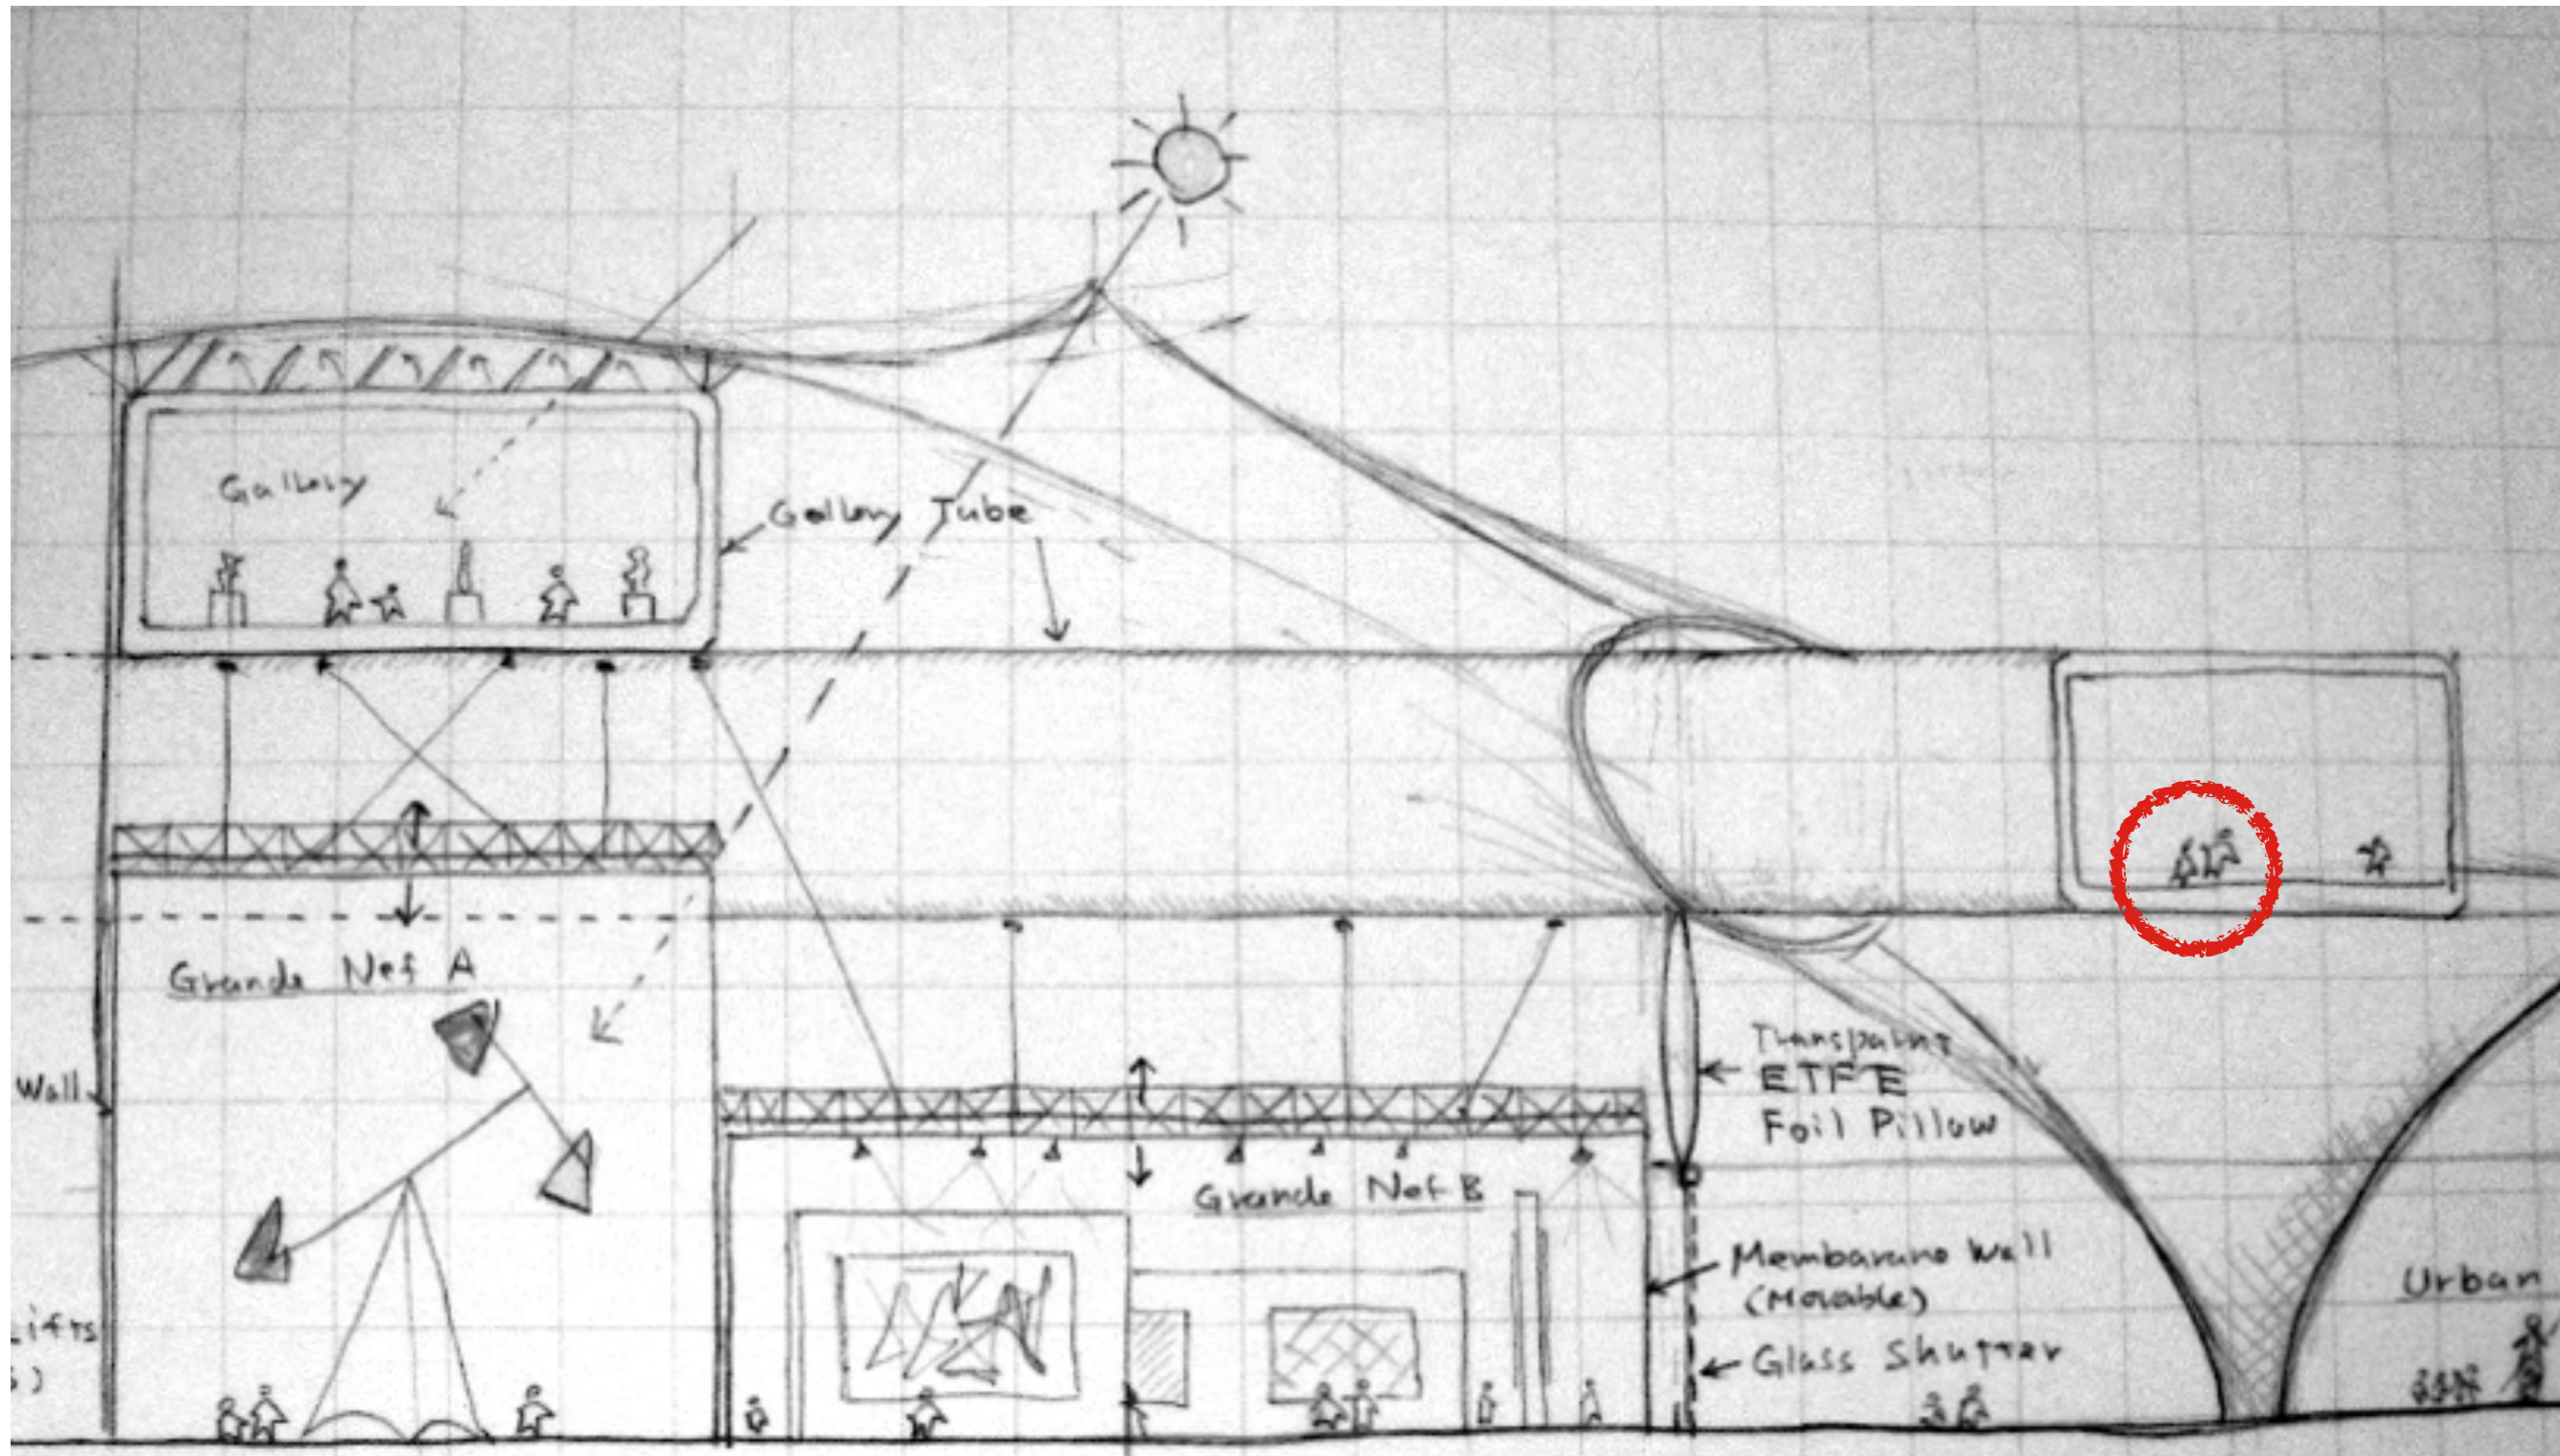

Croquis de **Robert Smithson** pour son oeuvre **Spiral Jetty**, 1970
Land Art, Grand Lac salé, Utah

PLAN

CHANGEMENT DE PLACE DES UCL + SALLE DE BAINS

MUR PERSPECTIVES
P. PÈRE
CAVES

SOLUTION 2
+ ÉCRANISURE
mais reculant
du marches

Escalier d'accès au restaurant

plateau emp

Fleuriste

2e étage

1. MM - Affiche
2. MM - Livre
3. Jean-Paul Gaultier - Robe
4. Buren
5. Ruhlman - Meuble
6. Paravent

7. Mme Gris - Robe
8. Andy Wharol - Boîtes
9. Eames - Chaises
10. Chaise Zig Zag
11. Affiche 1925
12. Love

CPM - Grande Nef A, B

CHRISTO

pseudo qui regroupe le couple d'artistes contemporains, Christo et Jeanne-Claude, réalisant des oeuvres ***IN SITU***

In SITU = dans le site, sur le lieu même et en fonction de celui-ci