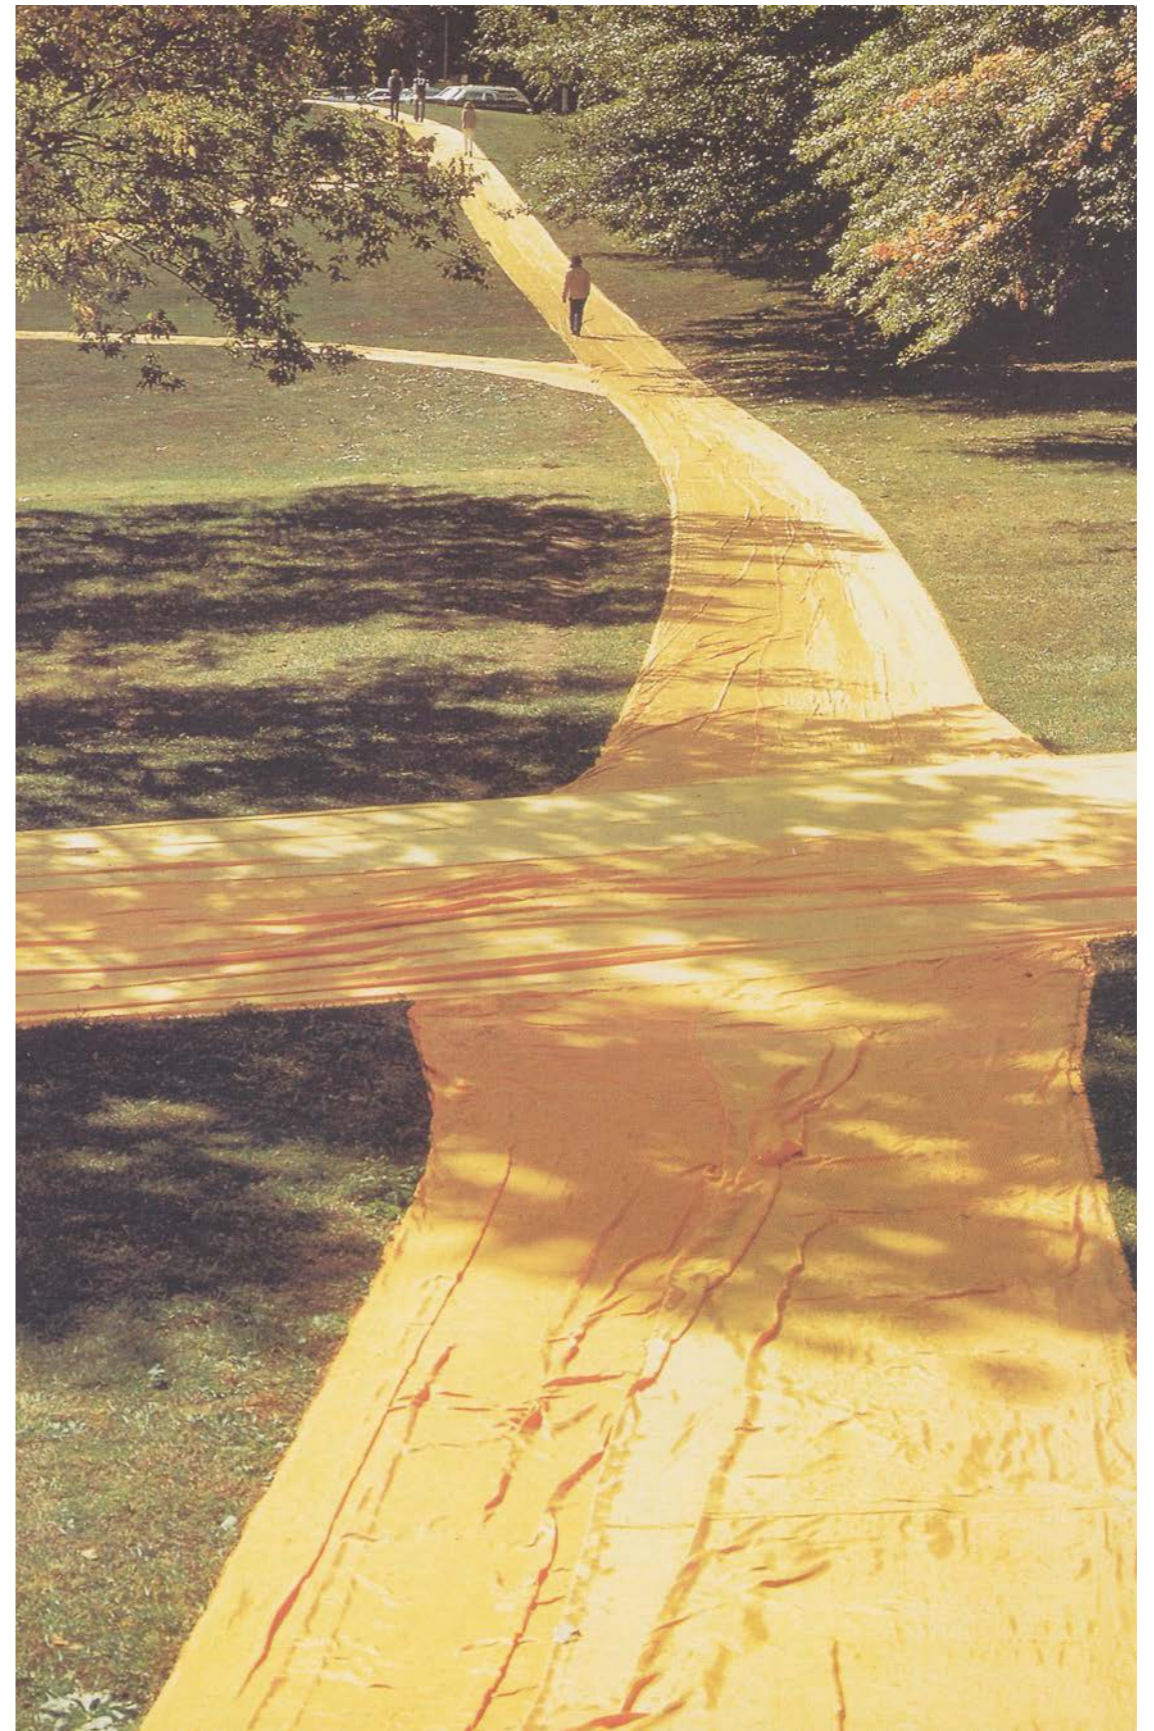

Wrapped Walk Ways
Missouri, Kansas City, USA, Chemins recouverts