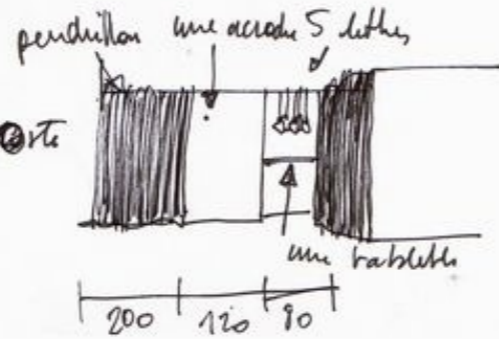

Croquis de **Robert Smithson** pour son oeuvre **Spiral Jetty**, 1970
Land Art, Grand Lac salé, Utah

PLAN

CHANGEMENT DE PLACE DES UCL + SALLE DE BAINS

MUR PERSPECTIVES
P. PÈRE
CAVES

SOLUTION 2
+ ÉCRANISURE
mais reculant
du marches

Scénographie / cellule de Renfield,
[Acte IV - Scène 1]

Croquis de Shigeru Ban

Facades

Idee 1

Idee 2

Accueil - comptoir

Idee 1

Idee