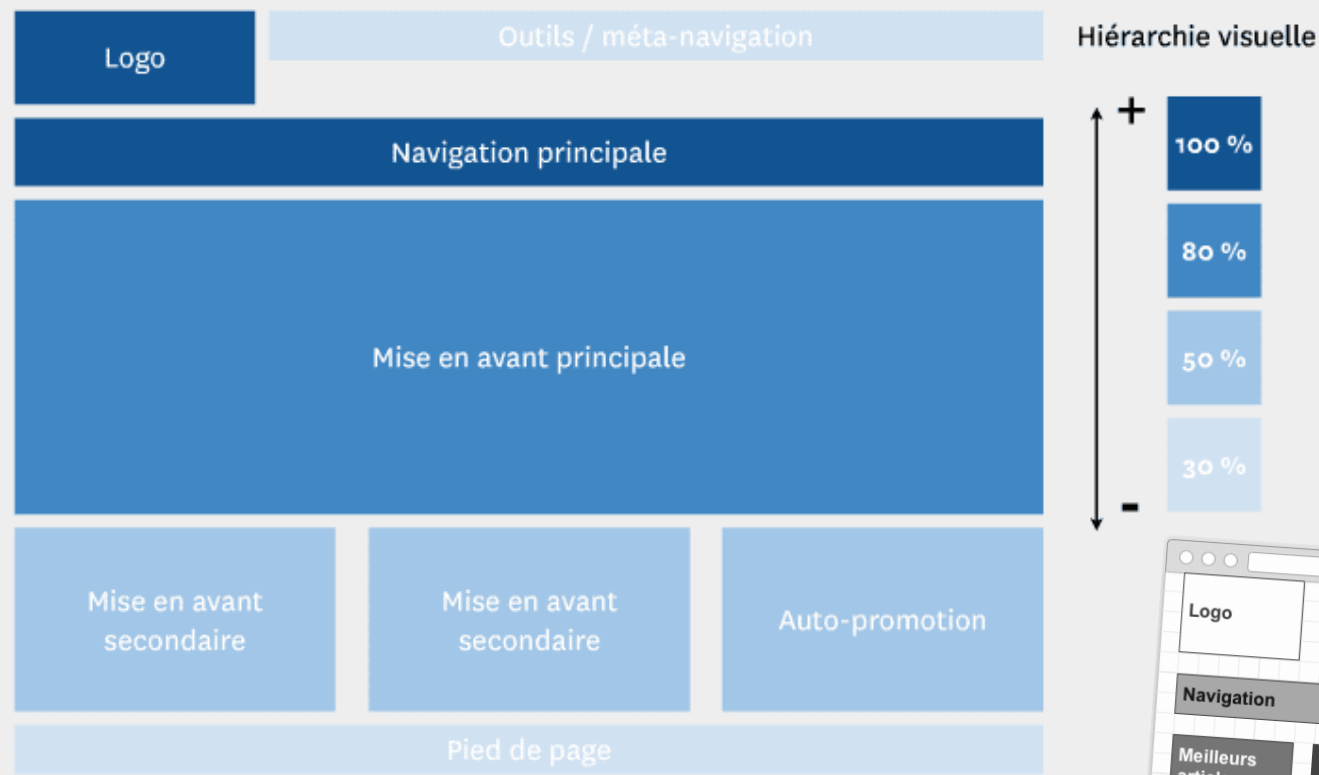

LES GRANDES ÉTAPES DE RÉALISATION D'UN SITE INTERNET

- **Arborescence**

C'est le plan du site, sa cartographie page par page

- **Le zoning** : gabarit (composition) qui délimite les emplacements de chacune des composantes du site

Navigation :

- Menu (fixe ou déroulant)
- Fils d'Ariane

Navigation :

Liens internes (à l'intérieur du site)

- Menu (fixe ou déroulant)

- Fils d'Ariane

<https://www.reussir-mon-ecommerce.fr/fil-ariane-web/>

Liens externes qui pointent vers d'autres site, souvent en ouverture sur une nouvelle fenêtre (fonction `target="_blank"`)

`Rendez-vous sur notre site`

zoning

wireframe

aperçu

• Conception graphique

1 - La charte graphique qui comporte :

- Les choix typographiques
- La gamme chromatique
- Le design des éléments de navigation, boutons, pictogrammes, logos, icônes, ...
- La direction artistique des visuels

2 - La conception des pages « types » du site (contact, articles, contenu informatif, contenu publicitaire, ...)

3 - Réalisation d'un storyboard (cheminement de navigation)

- **L'intégration : étape technique à réaliser dans Dreamweaver...**