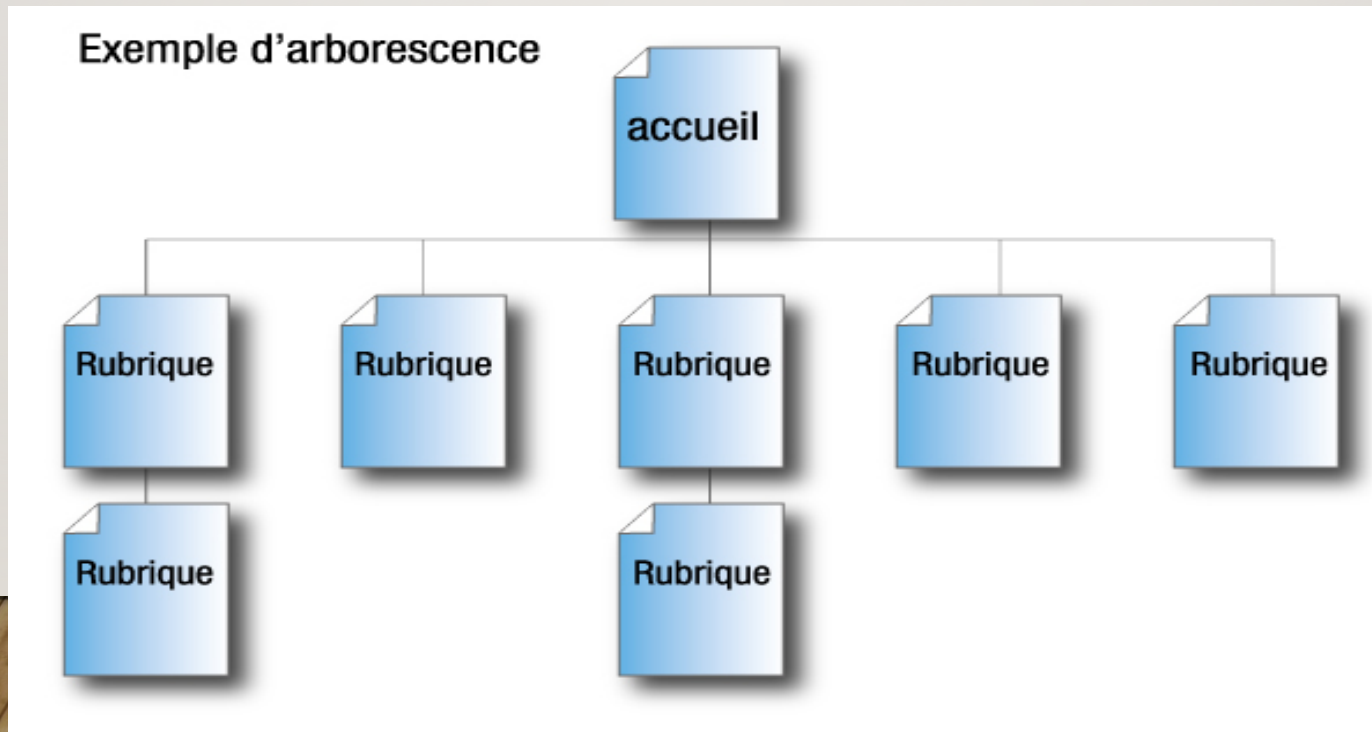

LES GRANDES ÉTAPES DE RÉALISATION D'UN SITE INTERNET

- **Arborescence**

C'est le plan du site, sa cartographie page par page

- **Le zoning** : gabarit (composition) qui délimite les emplacements de chacune des composantes du site

Navigation :

- Menu (fixe ou déroulant)
- Fils d'Ariane

Navigation :

Liens internes (à l'intérieur du site)

- Menu (fixe ou déroulant)

- Fils d'Ariane

<https://www.reussir-mon-ecommerce.fr/fil-ariane-web/>

Liens externes qui pointent vers d'autres site, souvent en ouverture sur une nouvelle fenêtre (fonction `target="_blank"`)

`Rendez-vous sur notre site`

zoning

wireframe

aperçu

• Conception graphique

1 - La charte graphique qui comporte :

- Les choix typographiques
- La gamme chromatique
- Le design des éléments de navigation, boutons, pictogrammes, logos, icônes, ...
- La direction artistique des visuels