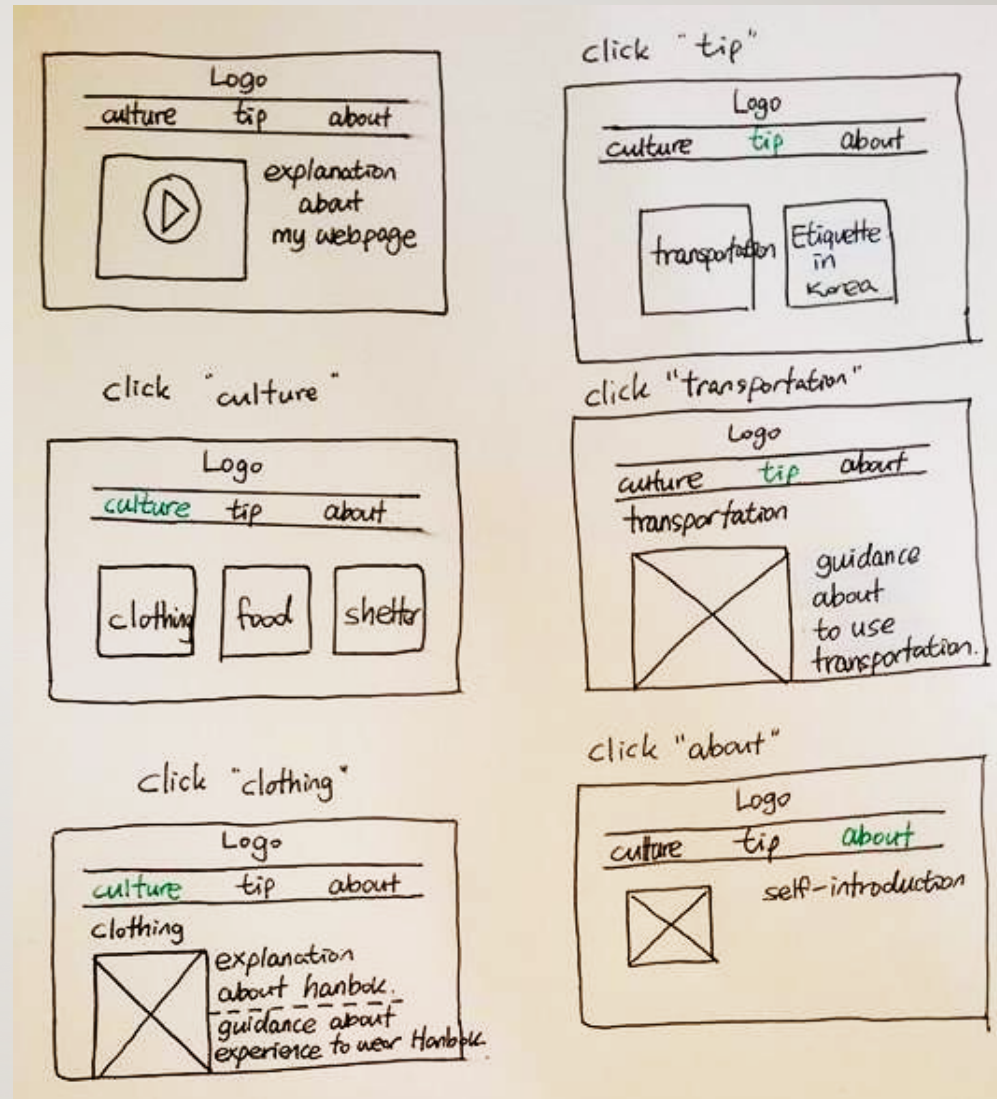

LES GRANDES ÉTAPES DE RÉALISATION D'UN SITE INTERNET

- **Arborescence**

C'est le plan du site, sa cartographie page par page

- **Le zoning** : gabarit (composition) qui délimite les emplacements de chacune des composantes du site

Navigation :

- Menu (fixe ou déroulant)
- Fils d'Ariane

Navigation :

Liens internes (à l'intérieur du site)

- Menu (fixe ou déroulant)

- Fils d'Ariane

<https://www.reussir-mon-ecommerce.fr/fil-ariane-web/>

Liens externes qui pointent vers d'autres site, souvent en ouverture sur une nouvelle fenêtre (fonction `target="_blank"`)

`Rendez-vous sur notre site`

zoning

wireframe

aperçu

• Conception graphique

1 - La charte graphique qui comporte :

- Les choix typographiques
- La gamme chromatique
- Le design des éléments de navigation, boutons, pictogrammes, logos, icônes, ...
- La direction artistique des visuels

2 - La conception des pages « types » du site (contact, articles, contenu informatif, contenu publicitaire, ...)

3 - Réalisation d'un storyboard (cheminement de navigation)

- **L'intégration : étape technique à réaliser dans Dreamweaver...**